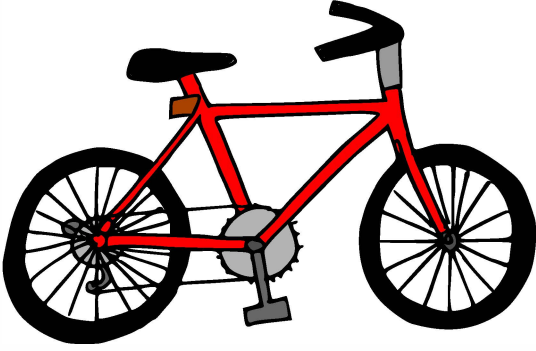

Taşıtlar

Bisiklet

Teleferik

Tramvay

Taşıtlar